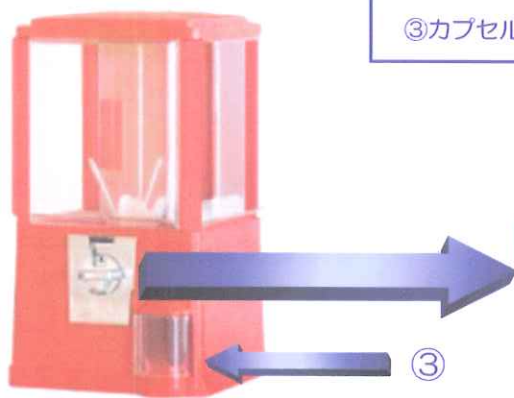

Happy
to
you!

ドキドキ♡ワクワク! ガチャポン プレゼント大作戦!

ご来館のお客様にもれなく
『ガチャポン専用メダル』進呈中!
2フロビーのガチャマシーンで
プレゼントを、もらっちゃおう!

思わずハッピーな気分になれる
ちっちゃな雑貨を集めました!
何が当るかは「お楽しみ」・・・

●「プレゼント引換券」が出たら、プロジェクター前
のお電話にて、フロントまでご連絡ください。

◎専用メダル以外のコインはご使用いただけませんので、お気を付けください。

ガチャマシーン

- | | |
|----------|-----------------------------------|
| ①メダル投入口 | メダルを入れてね!
専用メダル以外は、ご使用いただけません。 |
| ②レバー | レバーを右に回してね!
カプセルが出る処まで回してください。 |
| ③カプセル取出口 | 扉を右に回してカプセルを取り出してね! |